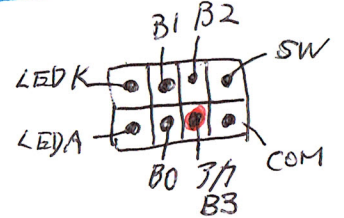

VA VB VC I
 6.5 6.3 5.8 2mA

K2-2" : 5A 250V

SSR : SSR (35A) キット K-00210
 秋月電子

SW ON (0)
 OFF (1)

0-9-SW : Time 設定
 0~9
 0: OFF (ない)

AC 100V が投入されたとき
 - 一定時間経過したとき AC オフ

AC オフ タイマ -

2023/5/1