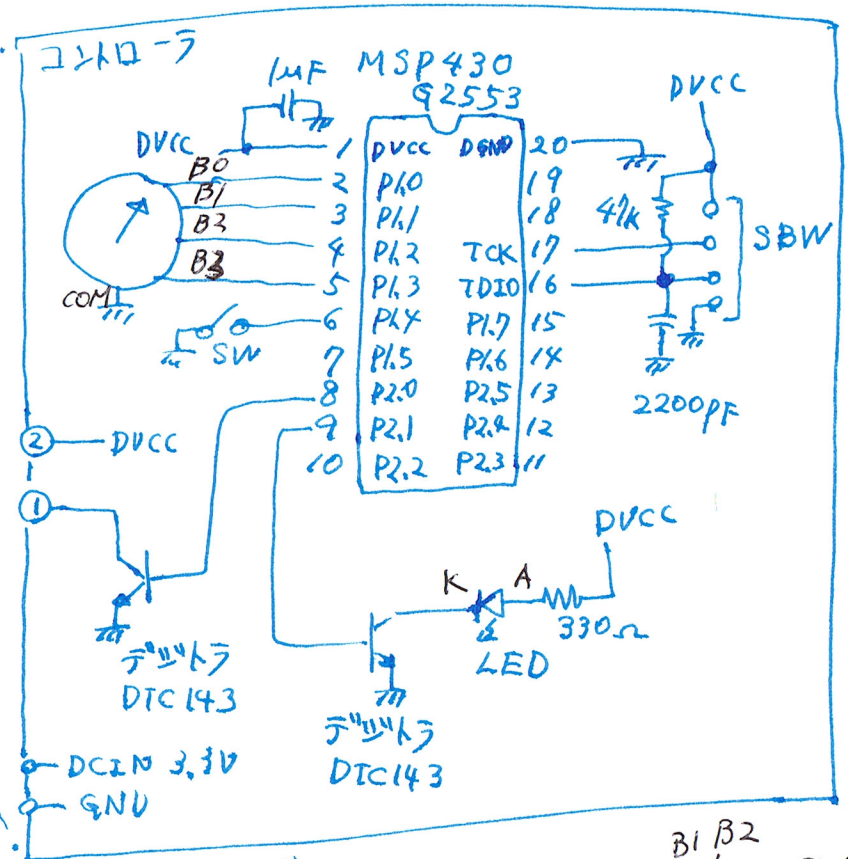

VA VB VC I
 6.5 6.3 5.8 2mA

K2-2" : 5A 250V

SSR : SSR (35A) キット K-00210
 秋月電子

SW ON (0)
 OFF (1)

0-9-SW : Time 設定
 0~9
 0: OFF (ない)

AC 100V が投入されたとき
 - 一定時間経過したとき AC オフ

AC オフ タイマ -

2023/5/1